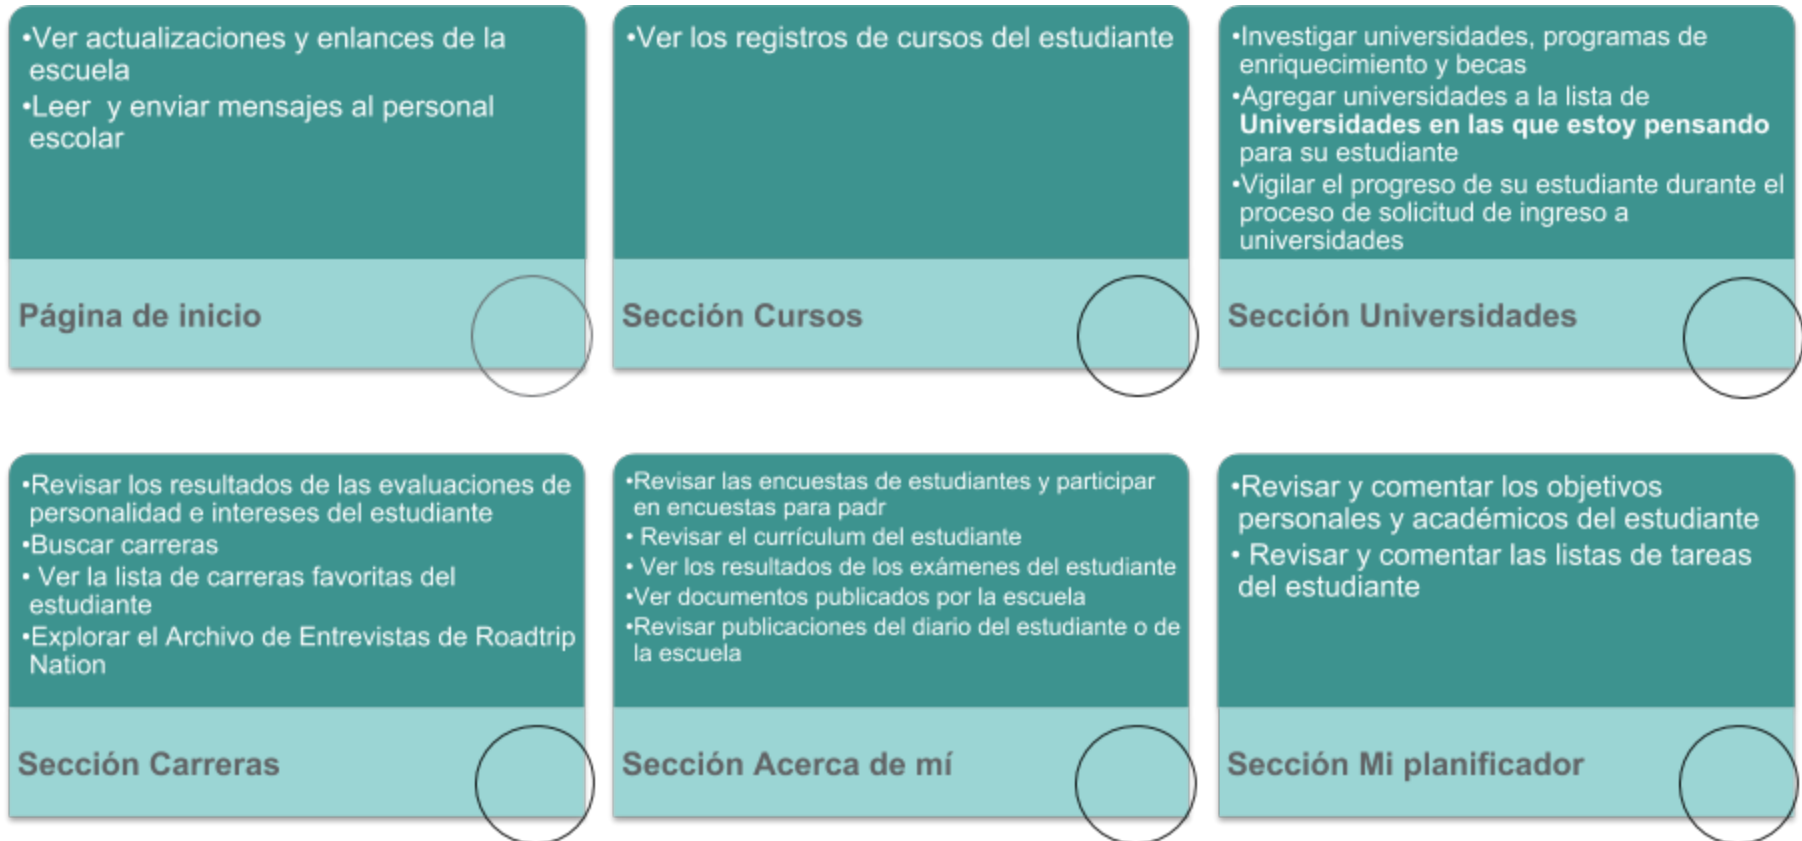

Acompañar a su Estudiante para alcanzar el éxito con Family Connection

¿Qué es Family Connection?

La escuela de su estudiante se asocia con Naviance para brindar una variedad de herramientas para que el estudiante triunfe luego de concluir la escuela secundaria mediante la planificación académica, profesional y universitaria. Estas herramientas se encuentran en Family Connection, una página web a la que los estudiantes y la familia pueden ingresar para obtener recursos en línea, comunicarse con personal escolar y trabajar con el estudiante en actividades de preparación universitaria y profesional.

¿Qué puede hacer su estudiante en Family Connection?

Los estudiantes pueden obtener información sobre universidades, becas, carreras, programas de enriquecimiento y cursos en un solo lugar. También pueden crear planes individuales que pueden relacionarse con preparación universitaria y profesional, y comunicarse fácilmente con profesores y consejeros. **A continuación, le brindamos más información sobre qué más puede hacer en Family Connection.**

Nota: Usted puede acceder a las funciones o no, dependiendo de cómo configure Family Connection la escuela de su estudiante.